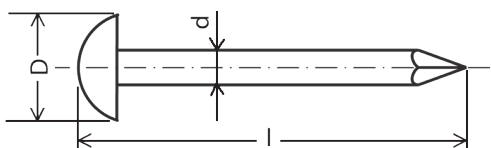

rozměr d x l	počet ks v kg
2,5 x 20mm	1090 ks
2,5 x 25mm	870 ks

rozměr d x l	počet ks v kg
2,5 x 32mm	695 ks
2,8 x 20mm	740 ks

rozměr d x l	počet ks v kg
2,8 x 25mm	670 ks
2,8 x 32mm	580 ks

rozměr d x l	počet ks v kg
2,8 x 36mm	530 ks
2,8 x 45mm	485 ks

Kód: 2841

ČALOUNICKÉ HŘEBÍKY

UPHOLSTERING NAILS

Povrchová úprava: Bez povrchové úpravy, zinek. Balení: 5kg

rozměr d x l	počet ks v kg
1,4 x 10mm	4600 ks
1,6 x 12mm	4100 ks

rozměr d x l	počet ks v kg
1,6 x 14mm	3700 ks
1,6 x 16mm	3300 ks

rozměr d x l	počet ks v kg
1,6 x 20mm	2900 ks
1,8 x 20mm	2500 ks

rozměr d x l	počet ks v kg
1,8 x 25mm	190 ks

Kód: 2873

KONVEXNÍ HŘEBÍKY

CONVEX RING NAILS

Balení: 3, 4 a 5kg