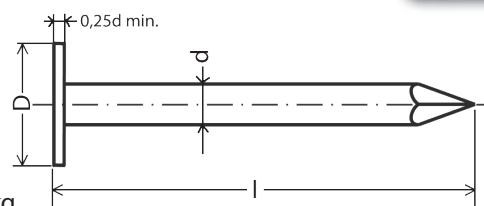

Kód: 2812 malá hlava

Kód: 2813 velká hlava

LEPENKOVÉ HŘEBÍKY

ROOFING NAILS

Povrchová úprava: Bez povrchové úpravy, zinek, měděné, hliníkové. Balení: 4 a 5 kg

rozměr d x l	počet ks v kg
2,5 x 20mm	1090 ks
2,5 x 25mm	870 ks

rozměr d x l	počet ks v kg
2,5 x 32mm	695 ks
2,8 x 20mm	740 ks

rozměr d x l	počet ks v kg
2,8 x 25mm	670 ks
2,8 x 32mm	580 ks

rozměr d x l	počet ks v kg
2,8 x 36mm	530 ks
2,8 x 45mm	485 ks

Kód: 2841

ČALOUNICKÉ HŘEBÍKY

rozměr d x l	počet ks v kg
1,6 x 20mm	2900 ks
1,8 x 20mm	2500 ks

rozměr d x l	počet ks v kg
1,8 x 25mm	190 ks

Kód: 2873

KONVEXNÍ HŘEBÍKY

CONVEX RING NAILS

Balení: 3, 4 a 5kg

rozměr d x l	počet ks v kg
2,8 x 40mm	370 ks
2,8 x 60mm	330 ks
2,8 x 70mm	310 ks

rozměr d x l	počet ks v kg
3,1 x 40mm	340 ks
3,1 x 60mm	270 ks
3,1 x 70	230 ks

rozměr d x l	počet ks v kg
3,1 x 80mm	200
4,0 x 40mm	270
4,0 x 60mm	165

rozměr d x l	počet ks v kg
4,0 x 70mm	140
4,0 x 80mm	125
4,0 x 90mm	110