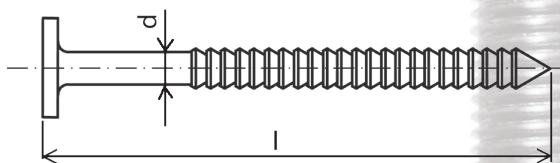

rozměr d x l	počet ks v kg
1,6 x 20mm	2900 ks
1,8 x 20mm	2500 ks

rozměr d x l	počet ks v kg
1,8 x 25mm	190 ks

Kód: 2873

KONVEXNÍ HŘEBÍKY

CONVEX RING NAILS

Balení: 3, 4 a 5kg

rozměr d x l	počet ks v kg
2,8 x 40mm	370 ks
2,8 x 60mm	330 ks
2,8 x 70mm	310 ks

rozměr d x l	počet ks v kg
3,1 x 40mm	340 ks
3,1 x 60mm	270 ks
3,1 x 70	230 ks

rozměr d x l	počet ks v kg
3,1 x 80mm	200
4,0 x 40mm	270
4,0 x 60mm	165

rozměr d x l	počet ks v kg
4,0 x 70mm	140
4,0 x 80mm	125
4,0 x 90mm	110