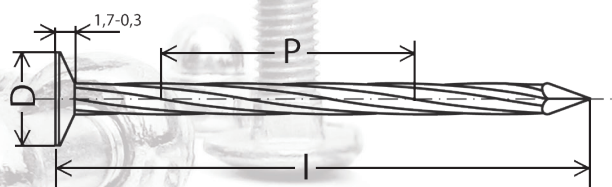

rozměr d x l	počet ks v kg
1,8 x 50mm	1110 ks
2,2 x 50mm	630 ks
2,5 x 50mm	500 ks
2,5 x 56mm	450 ks
2,5 x 63mm	380 ks

rozměr d x l	počet ks v kg
2,8 x 70mm	290 ks
2,8 x 80mm	245 ks
2,8 x 90mm	230 ks

Kód: 2875 a 2876

KROUCENÉ HŘEBÍKY SCREW NAILS

Povrchová úprava: Bez povrchové úpravy, zinek

Balení: 3, 4 a 5kg

rozměr d x l	počet ks v kg
2,8 x 40mm	445 ks
2,8 x 50mm	360 ks
2,8 x 60mm	290 ks
2,8 x 70mm	240 ks

rozměr d x l	počet ks v kg
2,8 x 80mm	210 ks
2,8 x 90mm	185 ks
3,5 x 40mm	255 ks
3,5 x 50mm	210 ks