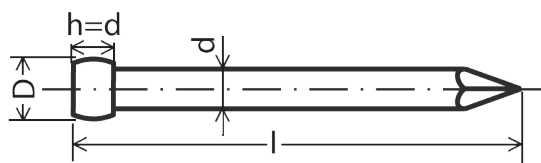

Kód: 2820

KOLÁŘSKÉ HŘEBÍKY LOST HEAD NAILS

Povrchová úprava: Bez povrchové úpravy, zinek

Balení: 3, 4 a 5kg

rozměr d x l	počet ks v kg
1,2 x 20mm	5440 ks
1,2 x 25mm	4353 ks
1,4 x 20mm	3800 ks
1,4 x 25mm	3400 ks
1,4 x 30mm	2100ks

rozměr d x l	počet ks v kg
1,4 x 32mm	2500 ks
1,6 x 32mm	1900 ks
1,6 x 36mm	1700 ks
1,5 x 40mm	1190 ks
1,8 x 45mm	1150 ks

rozměr d x l	počet ks v kg
1,8 x 50mm	1110 ks
2,2 x 50mm	630 ks
2,5 x 50mm	500 ks
2,5 x 56mm	450 ks
2,5 x 63mm	380 ks

rozměr d x l	počet ks v kg
2,8 x 70mm	290 ks
2,8 x 80mm	245 ks
2,8 x 90mm	230 ks