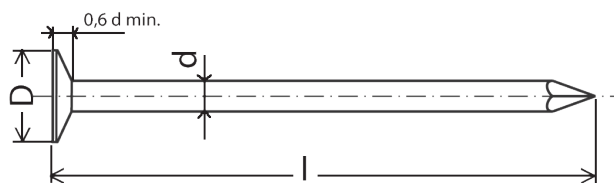

Hřebíky

Kód: 2825

STAVEBNÍ HŘEBÍKY COMMON NAILS

Povrchová úprava: Bez povrchové úpravy, zinek

Balení: 3, 4 a 5kg

rozměr d x l	počet ks v kg
1,2 x 16mm	6250 ks
1,4 x 16mm	4700 ks
1,2 x 20mm	5104 ks
1,4 x 20mm	3700 ks
1,2 x 25mm	4274ks
1,4 x 25mm	3000 ks
1,4 x 32mm	2432ks
1,6 x 32mm	1900 ks
1,6 x 36mm	1700 ks
1,8 x 32mm	1446 ks
1,8 x 40mm	1200 ks

rozměr d x l	počet ks v kg
2,2 x 50mm	643ks
2,5 x 50mm	630 ks
2,5 x 56mm	550 ks
2,5 x 63mm	350 ks
2,8 x 63mm	320 ks
2,8 x 70mm	285ks
3,1 x 70mm	225 ks
3,1 x 80mm	200 ks
3,1 x 90mm	180 ks
3,5 x 90mm	140 ks
4,0 x 100mm	100 ks

rozměr d x l	počet ks v kg
4,0 x 110mm	90 ks
4,0 x 120mm	85 ks
4,0 x 90mm	105 ks
4,5 x 120mm	64 ks
4,5 x 130mm	58 ks
4,5 x 140mm	53 ks
5,6 x 150mm	35 ks
6,3 x 160mm	25 ks
6,3 x 180mm	22 ks
6,3 x 200mm	20 ks
7,1 x 200mm	16 ks

rozměr d x l	počet ks v kg
7,1 x 210mm	16ks
7,1 x 220mm	15 ks
7,1 x 230mm	14 ks
7,1 x 250mm	13 ks
7,6 x 240mm	12 ks
7,6 x 250mm	10 ks
8,8 x 280mm	8 ks
8,8 x 300mm	6 ks