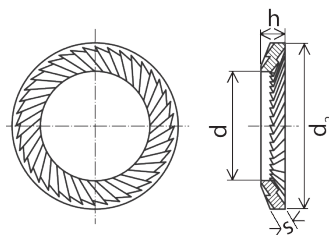

**KÓD: 440**
**PODLOŽKY KAROSÁŘSKÁ
MUDWING REPAIR WASHERS**

Materiál: Ocel, nerez A2

Povrchová úprava: Bez povrchové úpravy, zinek

d1xd2	d1 H14	s t-0,2
4x30	4,2	1,4
5x20	5,3	1,5
5x30	5,3	1,5
6x20	6,4	1,5
6x25	6,4	1,8
7x20	7,4	1,5
7x25	7,4	1,8
7x30	7,4	2
7x35	7,4	2,5
8x25	8,4	1,8
8x30	8,4	2
8x35	8,4	2,5
9x30	9,4	2
9x35	9,4	2,5
9x40	9,4	2,5
10x30	10,5	2
10x35	10,5	2,5
10x40	10,5	2,5

KÓD: 419, 420, 421
**PODLOŽKY SCHNORR
SCHNORR SAFETY WASHERS**

Materiál: Ocel, nerez A2

Povrchová úprava: Bez povrchové úpravy, zinek

d	d2	h (max)	s
3	5,5	0,9	0,45
4	7	1	0,5
5	9	1,1	0,6
6	10	1,2	0,7
8	13	1,4	0,8
10	16	1,6	1
12	18	1,7	1,1
14	22	2	1,2
16	24	2,1	1,3
18	27	2,3	1,5
d	d2	h (max)	s
20	30	2,4	1,5
22	33	2,5	1,5
24	36	2,7	1,8
27	39	2,9	2
30	45	3,2	2