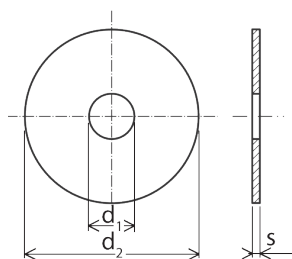

**KÓD: 440**
**PODLOŽKY KAROSÁŘSKÁ
MUDWING REPAIR WASHERS**

Materiál: Ocel, nerez A2

Povrchová úprava: Bez povrchové úpravy, zinek

d1xd2	d1 H14	s t-0,2
4x30	4,2	1,4
5x20	5,3	1,5
5x30	5,3	1,5
6x20	6,4	1,5
6x25	6,4	1,8
7x20	7,4	1,5
7x25	7,4	1,8
7x30	7,4	2
7x35	7,4	2,5
8x25	8,4	1,8
8x30	8,4	2
8x35	8,4	2,5
9x30	9,4	2
9x35	9,4	2,5
9x40	9,4	2,5
10x30	10,5	2
10x35	10,5	2,5
10x40	10,5	2,5

KÓD: 419, 420, 421
**PODLOŽKY SCHNORR
SCHNORR SAFETY WASHERS**

Materiál: Ocel, nerez A2

Povrchová úprava: Bez povrchové úpravy, zinek

d	d2	h (max)	s
3	5,5	0,9	0,45
4	7	1	0,5
5	9	1,1	0,6
6	10	1,2	0,7
8	13	1,4	0,8
10	16	1,6	1
12	18	1,7	1,1
14	22	2	1,2
16	24	2,1	1,3
18	27	2,3	1,5
d	d2	h (max)	s
20	30	2,4	1,5
22	33	2,5	1,5
24	36	2,7	1,8
27	39	2,9	2
30	45	3,2	2