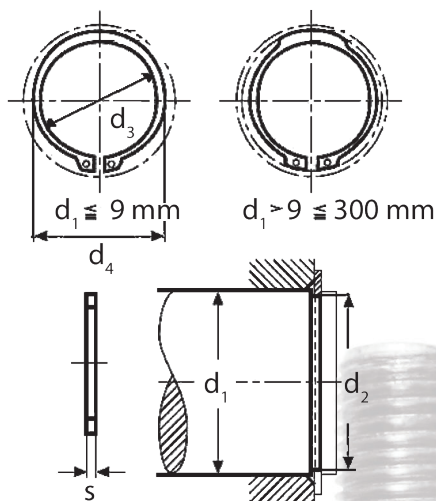

**NORMA: DIN 471****POJISTNÉ KROUŽKY PRO HŘÍDELE
RETAINING RINGS FOR SHAFTS**

Materiál: Ocel, nerez A2

Povrchová úprava: Bez povrchové úpravy

Pevnost: 4.6

Ød1	d3	d4	s	d2
3	2,7	7	0,4	2,8
4	3,7	8,6	0,4	3,8
5	4,7	10,3	0,6	4,8
6	5,6	11,7	0,7	5,7
7	6,5	13,5	0,7	6,7
8	7,4	14,7	0,8	7,6
9	8,4	16	1	8,6
10	9,3	17	1	9,6
11	10,2	18	1	10,5
12	11	19	1	11,5
13	11,9	20,2	1	12,4
14	12,9	21,4	1	13,4
15	13,8	22,6	1	14,3
16	14,7	23,8	1	15,2
17	15,7	25	1	16,2
18	16,5	26,2	1,2	17
19	17,5	27,2	1,2	18
20	18,5	28,4	1,2	19
21	19,5	29,6	1,2	20
22	20,5	30,8	1,2	21
23	21,5	32,6	1,2	22
24	22,2	33,2	1,2	22,9
25	23,2	34,2	1,2	23,9
26	24,2	35,5	1,2	24,9
27	24,9	37,2	1,2	25,6
28	25,9	37,9	1,5	26,6
29	26,9	39,1	1,5	27,6
30	27,9	40,5	1,5	28,6
32	29,6	43	1,5	30,3
33	30,5	44,44	1,5	31,1
34	31,5	45,4	1,5	32,3
35	32,2	46,8	1,5	33
36	33,2	47,8	1,75	34
37	34,2	49,4	1,75	35
38	35,2	50,2	1,75	36
40	36,5	52,6	1,75	37,5
42	38,5	55,7	1,75	39,5
45	41,5	59,1	1,75	42,5
47	43,5	61,6	1,75	44,5
48	44,5	62,5	1,75	45,5
50	45,8	64,5	2	47
52	47,8	66	2	49
54	49,8	69,2	2	51
55	50,8	70,2	2	52
56	51,8	71,6	2	53
57	52,8	72,6	2	54
58	53,8	73,6	2	55