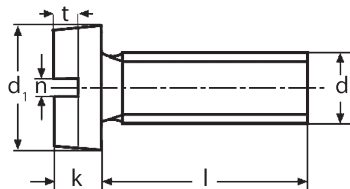

**NORMA: DIN 84****ŠROUBY S VÁLCOVOU HLAVOU A ROVNOU DRÁŽKOU**  
**SLOTTED CHEESE HEAD SCREWS**

Materiál: Automatová ocel, nerez - A2, A4

Povrchová úprava: Nekalené

Pevnost: 4.8

d	M 1,6	M 2	M 2,3	M 2,5	M 2,6	M 3
d1	3	3,8	4,4	4,5	5	5,5
k max	1	1,3	1,5	1,6	1,7	2
n	0,4	0,5	0,6	0,6	0,6	0,8
t min	0,45	0,6	0,7	0,7	0,8	0,85

d	M (3,5)	M 4	M 5	M 6	M 8	M 10
d1	6	7	8,5	10	13	16
k max	2,4	2,6	3,3	3,9	5	6
n	1	1,2	1,2	1,6	2	2,5
t min	1	1,1	1,3	1,6	2	;

d	l	d	l	d	l	d	l	d	l	d	l	d	l
M1,6	2	M2,3	5	M2,6	8	M3	50	M4	20	M5	80	M8	10
M1,6	3	M2,3	6	M2,6	10	M3	55	M4	22	M5	90	M8	12
M1,6	4	M2,3	8	M2,6	12	M3	60	M4	25	M5	100	M8	16
M1,6	5	M2,3	10	M2,6	16	M(3,5)	4	M4	28	M6	6	M8	20
M1,6	6	M2,5	2	M2,6	20	M(3,5)	5	M4	30	M6	8	M8	25
M1,6	8	M2,5	3	M2,6	25	M(3,5)	6	M5	5	M6	10	M8	30
M1,6	10	M2,5	4	M2,6	30	M(3,5)	8	M5	6	M6	12	M8	35
M1,6	12	M2,5	5	M3	3	M(3,5)	10	M5	8	M6	14	M8	40
M2	2	M2,5	6	M3	4	M(3,5)	12	M5	10	M6	16	M8	45
M2	3	M2,5	8	M3	5	M(3,5)	16	M5	12	M6	18	M8	50
M2	4	M2,5	10	M3	6	M(3,5)	20	M5	14	M6	20	M8	60
M2	5	M2,5	12	M3	6	M(3,5)	25	M5	16	M6	22	M8	70
M2	6	M2,5	14	M3	8	M(3,5)	30	M5	18	M6	25	M8	80
M2	8	M2,5	16	M3	10	M(3,5)	35	M5	20	M6	30	M8	100
M2	10	M2,5	18	M3	12	M(3,5)	40	M5	25	M6	35	M10	12
M2	12	M2,5	20	M3	14	M(3,5)	45	M5	28	M6	40	M10	16
M2	14	M2,5	22	M3	16	M(3,5)	50	M5	30	M6	45	M10	20
M2	16	M2,5	25	M3	18	M4	4	M5	35	M6	50	M10	25
M2	18	M2,5	28	M3	20	M4	5	M5	40	M6	55	M10	30
M2	20	M2,5	30	M3	22	M4	6	M5	45	M6	60	M10	35
M2	22	M2,5	35	M3	25	M4	8	M5	50	M6	65	M10	40
M2	25	M2,6	2	M3	28	M4	10	M5	55	M6	70	M10	45
M2	28	M2,6	3	M3	30	M4	12	M5	60	M6	75	M10	50
M2	30	M2,6	4	M3	35	M4	14	M5	65	M6	80	M10	60
M2,3	3	M2,6	5	M3	40	M4	16	M5	70	M6	90	M10	80
M2,3	4	M2,6	6	M3	45	M4	18	M5	75	M6	100	M10	100

**NORMA: DIN 85****ŠROUBY S VELKOU VÁLCOVOU HLAVOU A ROVNOU DRÁŽKOU**  
**SLOTTED PAN HEAD SCREWS**

Materiál: Ocel, nerez - A2, A4

Povrchová úprava: Bez povrchové úpravy, zinek

d	M 3	M 4	M 5	M 6
d1	6	8	10	12
k max	1,8	2,4	3	3,6
n	0,8	1,2	1,2	1,6
t	0,7	1	1,2	1,4