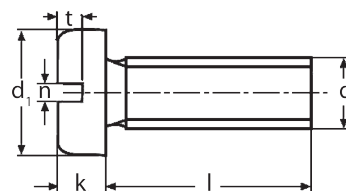

**NORMA: DIN 84****ŠROUBY S VÁLCOVOU HLAVOU A ROVNOU DRÁŽKOU**  
**SLOTTED CHEESE HEAD SCREWS**

Materiál: Automatová ocel, nerez - A2, A4

Povrchová úprava: Nekalené

Pevnost: 4.8

d	M 1,6	M 2	M 2,3	M 2,5	M 2,6	M 3
d1	3	3,8	4,4	4,5	5	5,5
k max	1	1,3	1,5	1,6	1,7	2
n	0,4	0,5	0,6	0,6	0,6	0,8
t min	0,45	0,6	0,7	0,7	0,8	0,85

d	M (3,5)	M 4	M 5	M 6	M 8	M 10
d1	6	7	8,5	10	13	16
k max	2,4	2,6	3,3	3,9	5	6
n	1	1,2	1,2	1,6	2	2,5
t min	1	1,1	1,3	1,6	2	;

d	l	d	l	d	l	d	l	d	l	d	l	d	l
M1,6	2	M2,3	5	M2,6	8	M3	50	M4	20	M5	80	M8	10
M1,6	3	M2,3	6	M2,6	10	M3	55	M4	22	M5	90	M8	12
M1,6	4	M2,3	8	M2,6	12	M3	60	M4	25	M5	100	M8	16
M1,6	5	M2,3	10	M2,6	16	M(3,5)	4	M4	28	M6	6	M8	20
M1,6	6	M2,5	2	M2,6	20	M(3,5)	5	M4	30	M6	8	M8	25
M1,6	8	M2,5	3	M2,6	25	M(3,5)	6	M5	5	M6	10	M8	30
M1,6	10	M2,5	4	M2,6	30	M(3,5)	8	M5	6	M6	12	M8	35
M1,6	12	M2,5	5	M3	3	M(3,5)	10	M5	8	M6	14	M8	40
M2	2	M2,5	6	M3	4	M(3,5)	12	M5	10	M6	16	M8	45
M2	3	M2,5	8	M3	5	M(3,5)	16	M5	12	M6	18	M8	50
M2	4	M2,5	10	M3	6	M(3,5)	20	M5	14	M6	20	M8	60
M2	5	M2,5	12	M3	6	M(3,5)	25	M5	16	M6	22	M8	70
M2	6	M2,5	14	M3	8	M(3,5)	30	M5	18	M6	25	M8	80
M2	8	M2,5	16	M3	10	M(3,5)	35	M5	20	M6	30	M8	100
M2	10	M2,5	18	M3	12	M(3,5)	40	M5	25	M6	35	M10	12
M2	12	M2,5	20	M3	14	M(3,5)	45	M5	28	M6	40	M10	16
M2	14	M2,5	22	M3	16	M(3,5)	50	M5	30	M6	45	M10	20
M2	16	M2,5	25	M3	18	M4	4	M5	35	M6	50	M10	25
M2	18	M2,5	28	M3	20	M4	5	M5	40	M6	55	M10	30
M2	20	M2,5	30	M3	22	M4	6	M5	45	M6	60	M10	35
M2	22	M2,5	35	M3	25	M4	8	M5	50	M6	65	M10	40
M2	25	M2,6	2	M3	28	M4	10	M5	55	M6	70	M10	45
M2	28	M2,6	3	M3	30	M4	12	M5	60	M6	75	M10	50
M2	30	M2,6	4	M3	35	M4	14	M5	65	M6	80	M10	60
M2,3	3	M2,6	5	M3	40	M4	16	M5	70	M6	90	M10	80
M2,3	4	M2,6	6	M3	45	M4	18	M5	75	M6	100	M10	100

**NORMA: DIN 85****ŠROUBY S VELKOU VÁLCOVOU HLAVOU A ROVNOU DRÁŽKOU**  
**SLOTTED PAN HEAD SCREWS**

Materiál: Ocel, nerez - A2, A4

Povrchová úprava: Bez povrchové úpravy, zinek

d	M 3	M 4	M 5	M 6
d1	6	8	10	12
k max	1,8	2,4	3	3,6
n	0,8	1,2	1,2	1,6
t	0,7	1	1,2	1,4