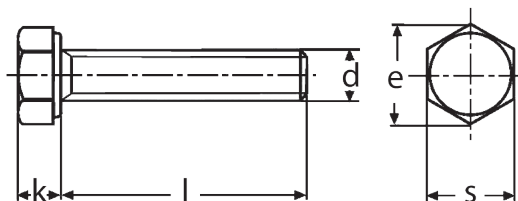

NORMA: DIN 933

ŠROUBY S ŠESTIHRANNOU HLAVOU BEZ DŘÍKU

HEXAGON HEAD BOLTS

Materiál: Ocel, nerez A2, A4

Povrchová úprava: Bez povrchové úpravy, zinek

Pevnost: 5.6, 8.8, 10.9, 12.9

d	M 3	M 4	M 5	M 6	M 8	M 10	M 12	M 14	M 16	M 18
e	6,01	7,66	8,79	11,05	14,38	18,9	21,1	24,49	26,75	30,14
k	2	2,8	3,5	4	5,3	6,4	7,5	8,8	10	11,5
s	5,5	7	8	10	13	17/16	19/18	22/21	24	27