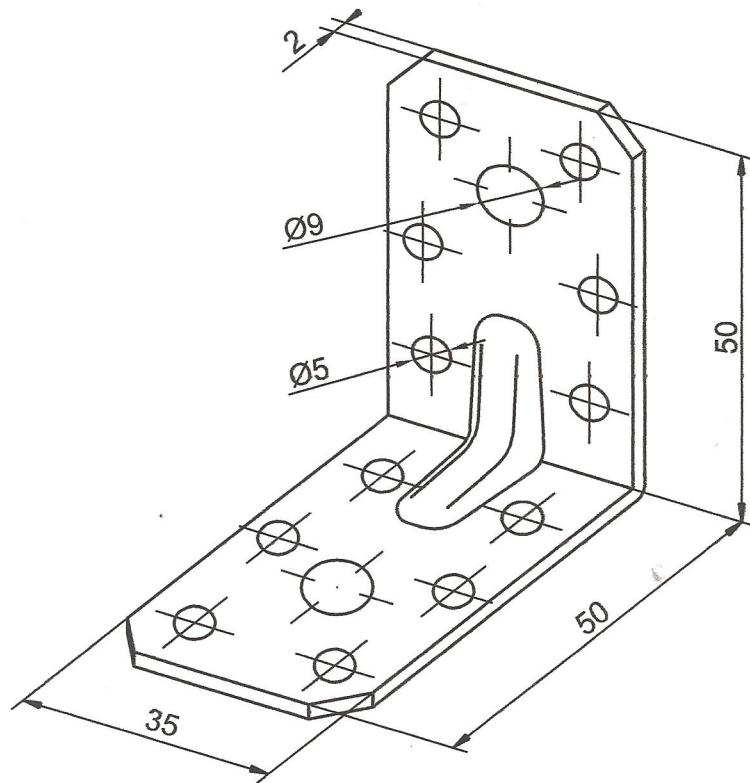

ÚHELNÍK BV/Ú - 35x50x50

05-24

Materiál: ocelový plech žárově zinkovaný S280GD+Z275